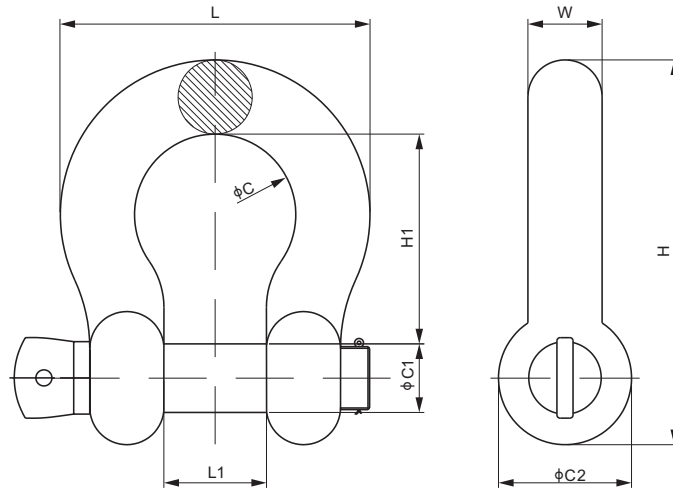

## 卸扣, 不锈钢

### 特点:

- 额定载荷: 1t; 5t
- 安全载荷: 200% 额定载荷
- 极限破坏载荷: 400% 额定载荷
- SS304 不锈钢耐腐蚀材质
- 高强度卸扣, 符合 ISO2415-2004 标准

### 尺寸

货号	C	C1	C2	H	H1	L	L1	W	安全载荷	净重
<b>mm</b>										
RBXS-1t	45	12	24	85	55	68	25	12	1t	0.23kg
RBXS-5t	43	20	40	108.5	60.5	79	27	18	5t	0.75kg
<b>inches (由上述尺寸转换)</b>										
RBXS-1t	1.77	0.47	0.94	3.35	2.17	2.68	0.98	0.47	2.20Klb	0.51lb
RBXS-5t	1.69	0.79	1.57	4.27	2.38	3.11	1.06	0.71	11.02Klb	1.65lb